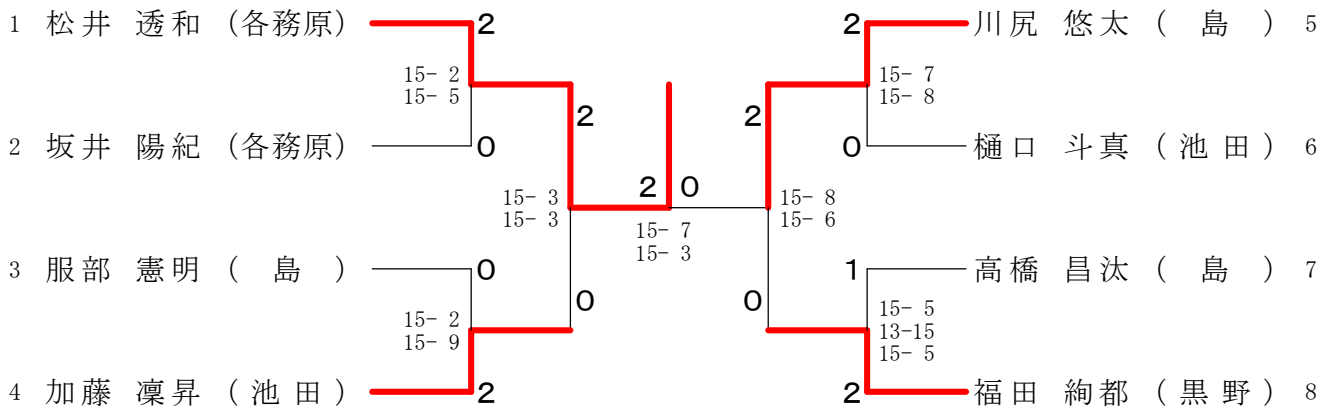

第1回 リトルキッズバドミントン大会

平成30年9月17日 池田町総合体育館

2年生男子シングルス Aブロック	松井	青山	小林	樋口	勝敗	順位
松井 透和 (各務原)	○	△	○	M 3-0 G 2-0 P 62-9	1	
青山 蒼介 (羽島)	×	○	△	M 2-2 G 1-1 P 37-57	3	
小林 瑠哉 (大垣東)	△	×	×	M 0-2 G 0-2 P 47-62	4	
樋口 斗真 (池田)	×	△	○	M 1-2 G 1-1 P 34-52	2	

2年生男子シングルス Bブロック	福田	高井	古田	服部	勝敗	順位
福田 絢都 (黒野)	○	△	○	M 3-0 G 2-0 P 62-36	1	
高井 絆瑠 (各務原)	×	○	△	M 2-2 G 1-1 P 47-45	3	
古田 佑斗 (大垣北)	△	×	×	M 0-2 G 0-2 P 22-62	4	
服部 憲明 (島)	×	△	○	M 1-2 G 1-1 P 51-39	2	

2年生男子シングルス Cブロック	川尻	坂井	古賀	勝敗	順位
川尻 悠太 (島)	○	○	M 2-0 G 2-0 P 62-15	1	
坂井 陽紀 (各務原)	×	○	M 1-1 G 1-1 P 38-44	2	
古賀 圭将 (可児)	×	×	M 0-2 G 0-2 P 21-62	3	

2年生男子シングルス Dブロック	加藤	高橋	田口	勝敗	順位
加藤 凜昇 (池田)	○	○	M 2-0 G 2-0 P 62-33	1	
高橋 昌汰 (島)	×	○	M 1-1 G 1-1 P 50-46	2	
田口 創詞 (各務原)	×	×	M 0-2 G 0-2 P 29-62	3	

2年生男子シングルス 決勝トーナメント