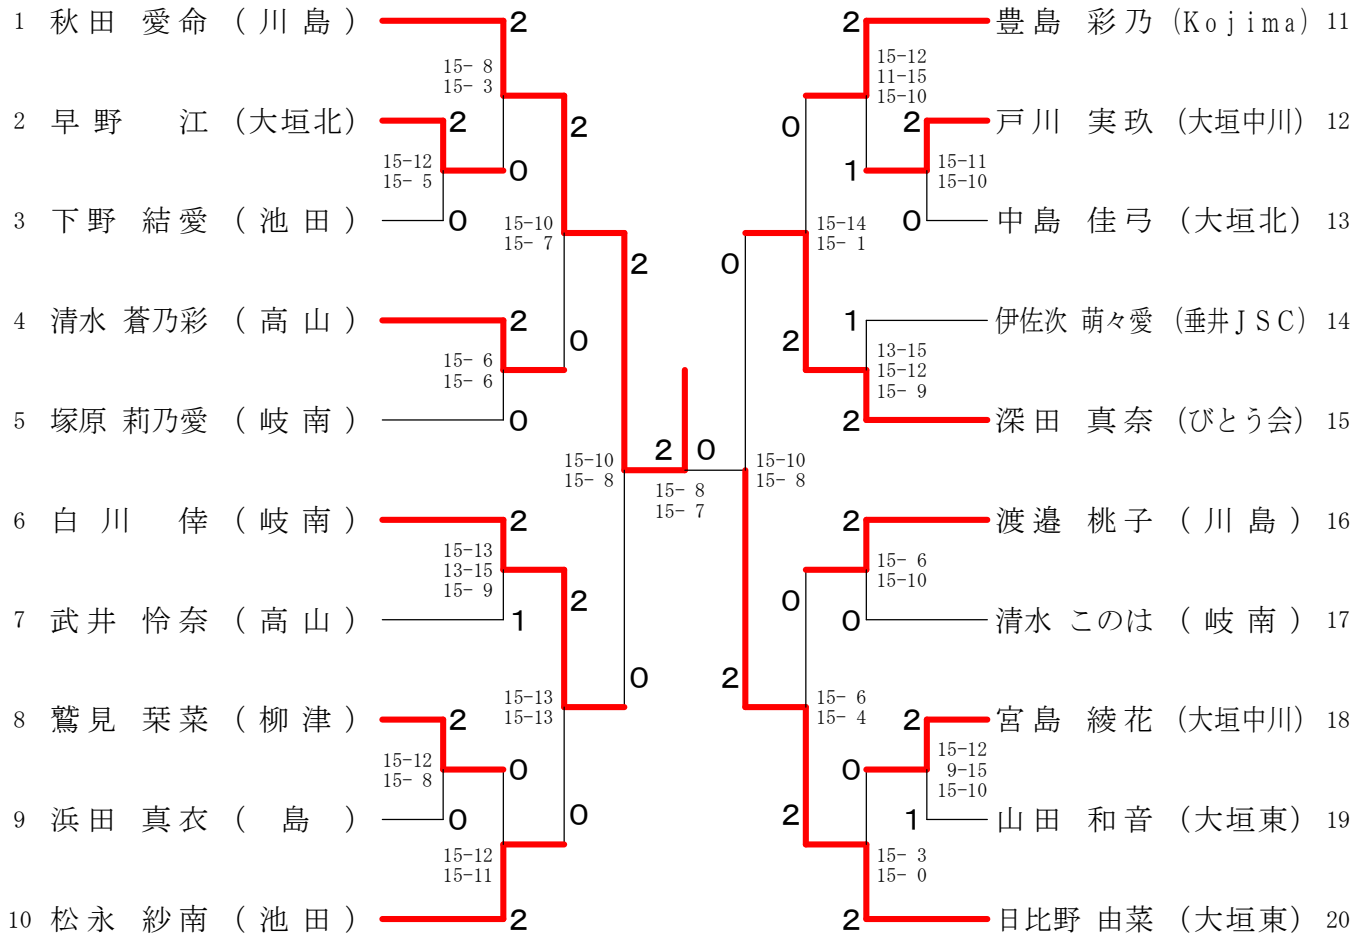

第1回 リトルキッズバドミントン大会

平成30年9月17日 池田町総合体育館

2年生女子シングルス 決勝トーナメント