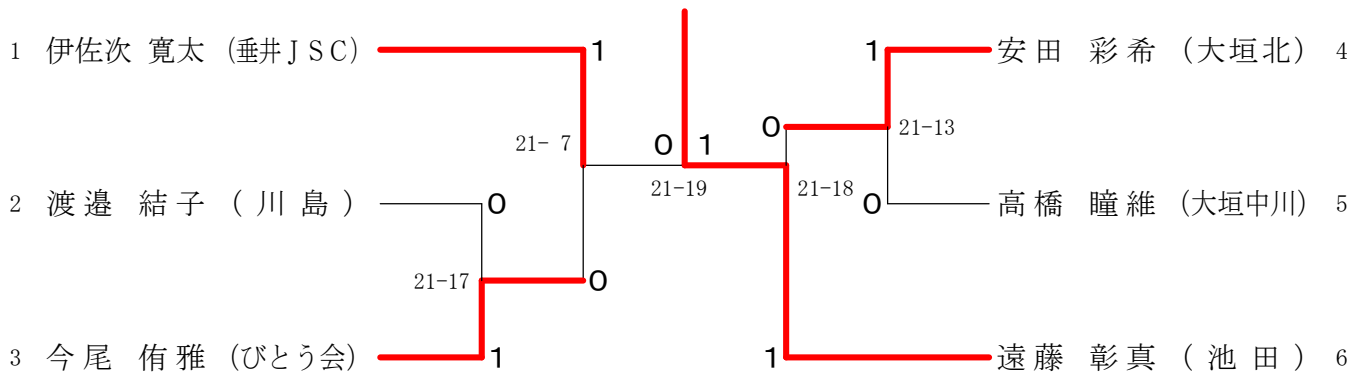

幼稚園男女シングルス Aブロック	伊佐次	高橋	安田	勝敗	順位
伊佐次 寛太 (垂井JSC)		○ 21-12	○ 21-16	M 2-0 G 2-0 P 42-28	1
高橋 瞳維 (大垣中川)	× 12-21		○ 21-19	M 1-1 G 1-1 P 33-40	2
安田 柚希 (大垣北)	× 16-21	× 19-21		M 0-2 G 0-2 P 35-42	3

幼稚園男女シングルス Bブロック	遠藤	今尾	渡邊	勝敗	順位
遠藤 彰真 (池田)		○ 21-14	○ 21-8	M 2-0 G 2-0 P 42-22	1
今尾 侑雅 (びとう会)	× 14-21		○ 21-19	M 1-1 G 1-1 P 35-40	2
渡邊 龍侑 (大垣中川)	× 8-21	× 19-21		M 0-2 G 0-2 P 27-42	3

幼稚園男女シングルス Cブロック	安田	清水	渡邊	勝敗	順位
安田 彩希 (大垣北)		○ 21-19	○ 21-9	M 2-0 G 2-0 P 42-28	1
清水 咲綺 (垂井)	× 19-21		× 20-21	M 0-2 G 0-2 P 39-42	3
渡邊 結子 (川島)	× 9-21	○ 21-20		M 1-1 G 1-1 P 30-41	2

幼稚園男女シングルス 決勝トーナメント