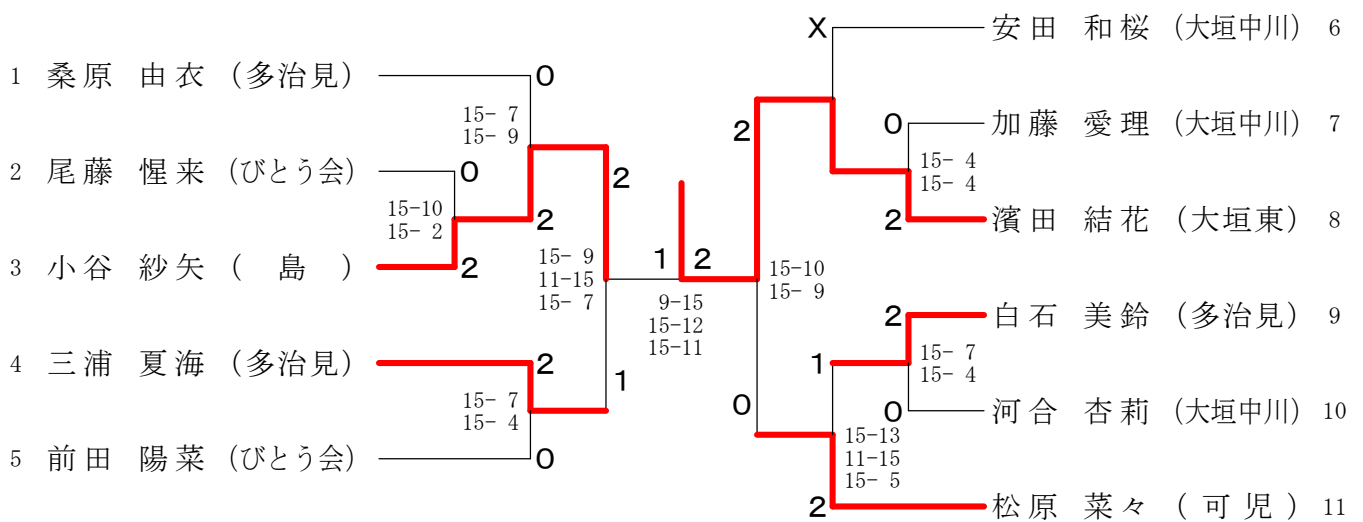

2年生女子下位トーナメント