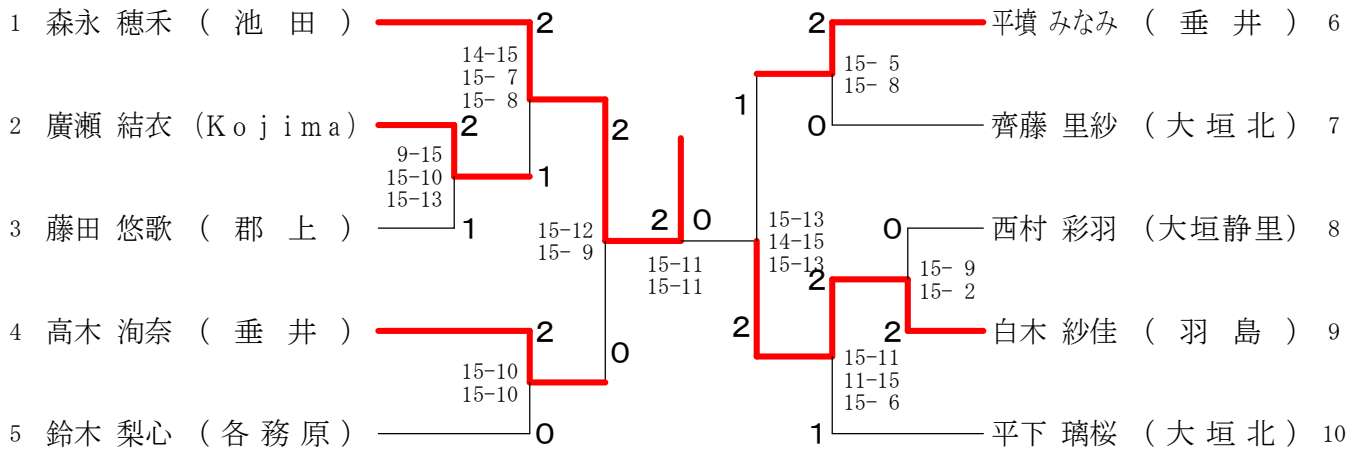

第1回 リトルキッズバドミントン大会

平成30年9月17日 池田町総合体育館

1年生女子シングルス A ブロック	森 永	稲 垣	齊 藤	勝敗	順位
森永 穂禾 (池田)	○	○	M 2-0 G 2-0 P 62-15	1	
稲垣 まい (多治見)	×	○	M 0-2 G 0-2 P 13-62	3	
齊藤 里紗 (大垣北)	×	○	M 1-1 G 1-1 P 41-39	2	

1年生女子シングルス B ブロック	平 下	藤 田	梶 山	勝敗	順位
平下 璃桜 (大垣北)	○	○	M 2-0 G 2-0 P 62-33	1	
藤田 悠歌 (郡上)	×	○	M 1-1 G 1-1 P 59-48	2	
梶山 夕妃 (垂井)	×	×	M 0-2 G 0-2 P 22-62	3	

1年生女子シングルス C ブロック	平 墳	廣 瀬	野 原	勝敗	順位
平墳 みなみ (垂井)	○	○	M 2-0 G 2-0 P 62-37	1	
廣瀬 結衣 (Kojima)	×	○	M 1-1 G 1-1 P 58-46	2	
野原 瑚乃 (池田)	×	×	M 0-2 G 0-2 P 25-62	3	

1年生女子シングルス D ブロック	鈴 木	小 嶋	西 村	勝敗	順位
鈴木 梨心 (各務原)	○	○	M 2-0 G 2-0 P 62-24	1	
小嶋 姫羽 (垂井JSC)	×	×	M 0-2 G 0-2 P 33-62	3	
西村 彩羽 (大垣静里)	×	○	M 1-1 G 1-1 P 40-49	2	

1年生女子シングルス E ブロック	白 木	高 木	玉 木	勝敗	順位
白木 紗佳 (羽島)	×	○	M 1-1 G 1-1 P 52-45	2	
高木 洵奈 (垂井)	○	○	M 2-0 G 2-0 P 62-34	1	
玉木 さくら (黒野)	×	×	M 0-2 G 0-2 P 27-62	3	

1年生女子シングルス 決勝トーナメント