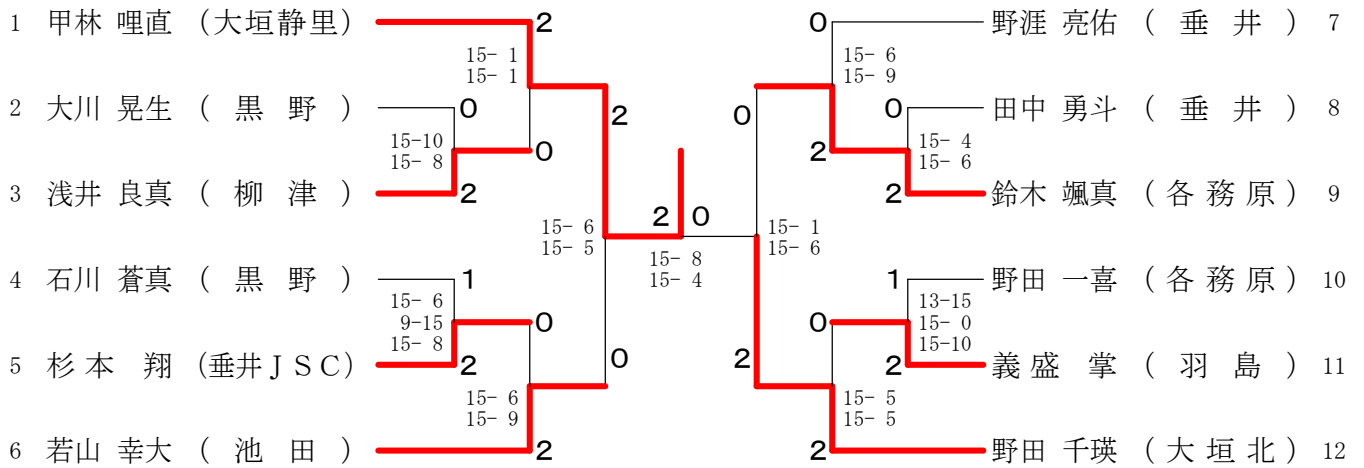

第1回 リトルキッズバドミントン大会

平成30年9月17日 池田町総合体育館

1年生男子シングルス Aブロック	甲 林	箕 浦	野 田	勝 敗	順 位
甲林 哩直 (大垣静里)	○	○	M 2-0 G 2-0 P 62-19	1	
箕浦 春希 (大垣中川)	×	○	M 0-2 G 0-2 P 32-62	3	
野田 一喜 (各務原)	×	○	M 1-1 G 1-1 P 42-55	2	

1年生男子シングルス Bブロック	野 田	浅 井	山 田	勝 敗	順 位
野田 千瑛 (大垣北)	○	○	M 2-0 G 2-0 P 62-13	1	
浅井 良真 (柳津)	×	○	M 1-1 G 1-1 P 40-47	2	
山田 魁湊 (垂井)	×	×	M 0-2 G 0-2 P 20-62	3	

1年生男子シングルス Cブロック	野 涯	前 田	大 川	勝 敗	順 位
野涯 亮佑 (垂井)	○	○	M 2-0 G 2-0 P 62-31	1	
前田 陽翔 (びとう会)	×	○	M 0-2 G 0-2 P 31-62	3	
大川 晃生 (黒野)	×	○	M 1-1 G 1-1 P 49-49	2	

1年生男子シングルス Dブロック	若 山	堀 田	義 盛	勝 敗	順 位
若山 幸大 (池田)	○	○	M 2-0 G 2-0 P 62-38	1	
堀田 陸斗 (島)	×	○	M 0-2 G 0-2 P 24-62	3	
義盛 掌 (羽島)	×	○	M 1-1 G 1-1 P 54-40	2	

1年生男子シングルス Eブロック	石 川	田 中	村 上	勝 敗	順 位
石川 蒼真 (黒野)	○	○	M 1-1 G 1-1 P 60-35	1	
田中 勇斗 (垂井)	×	○	M 1-1 G 1-1 P 60-60	2	
村上 悠成 (垂井JSC)	×	○	M 1-1 G 1-1 P 35-60	3	

1年生男子シングルス Fブロック	鈴 木	杉 本	井 坂	勝 敗	順 位
鈴木 颯真 (各務原)	○	○	M 2-0 G 2-0 P 62-31	1	
杉本 翔 (垂井JSC)	×	○	M 1-1 G 1-1 P 52-51	2	
井坂 遥真 (島)	×	×	M 0-2 G 0-2 P 30-62	3	

1年生男子シングルス 決勝トーナメント